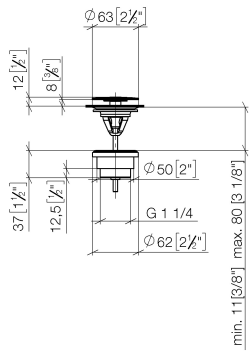

Ablaufgarnitur ohne Druckverschluss 1 1/4" - Light Gold gebürstet

IMO

10 126 970

Nur für Becken ohne Überlauf geeignet.

10 126 970

mm [inches]

10 126 970

Ersatzteile für die
anderen
Oberflächenvarianten
finden Sie hier:
Chrom

Ersatzteilstückliste

Nr.	Artikelnummer	Benennung	Verbaumenge	Lieferzeit
1	09 31 20 097-27	Stopfen	1	60
2	09 30 30 179 90	Schraube	1	2
3	09 11 01 038-27	Kelch	1	60
4	09 14 05 061 90	Dichtung	1	2
5	09 14 03 153 90	Dichtung	1	2
6	09 11 10 156-27	Anschluss	1	60