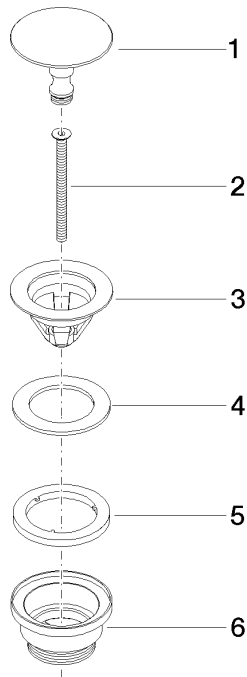

10 126 970

Passt zu: IMO, LULU, MADISON, MEM,
TARA, CL.1, LISSÉ, VAIA, META, CYO

	Light Gold gebürstet	10 126 970-27
	Chrom	10 126 970-00
	Platin gebürstet	10 126 970-06
	Platin	10 126 970-08
	Messing (23kt Gold)	10 126 970-09
	Dark Chrome	10 126 970-19
	Light Gold	10 126 970-26
	Messing gebürstet (23kt Gold)	10 126 970-28
	Schwarz matt	10 126 970-33
	Bronze gebürstet	10 126 970-42
	Champagne gebürstet (22kt Gold)	10 126 970-46
	Champagne (22kt Gold)	10 126 970-47
	Chrom gebürstet	10 126 970-93
	Dark Platinum gebürstet	10 126 970-99

Ablaufgarnitur ohne Druckverschluss 1 1/4" - Light Gold gebürstet

IMO

10 126 970

Nur für Becken ohne Überlauf geeignet.

10 126 970

mm [inches]

10 126 970

Ersatzteile für die
anderen
Oberflächenvarianten
finden Sie hier:
Chrom

Ersatzteilstückliste

Nr.	Artikelnummer	Benennung	Verbaumenge	Lieferzeit
1	09 31 20 097-27	Stopfen	1	60
2	09 30 30 179 90	Schraube	1	2
3	09 11 01 038-27	Kelch	1	60
4	09 14 05 061 90	Dichtung	1	2
5	09 14 03 153 90	Dichtung	1	2
6	09 11 10 156-27	Anschluss	1	60